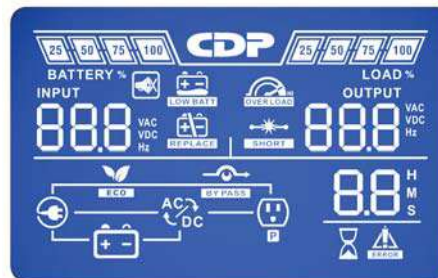

### CARACTERÍSTICAS

- Amplio rango de regulación.
- Rango de voltaje 55 - 150Vca.
- Tecnología de doble conversión.
- Regulación de frecuencia a la salida.
- Onda senoidal pura a la salida.
- Ofrece mayor disponibilidad para sus equipos, al corregir las bajas y altas de tensión sin emplear las baterías.
- Tiempo de transferencia cero.
- Elimina el 99% de los problemas eléctricos.
- Arranque en frío.
- Permite la rápida recuperación tras eventos de sobrecarga.
- Ideal para la protección de equipo médico, laboratorio, servidores de misión crítica o telecomunicaciones.
- Aislamiento total de la carga con respecto a la red comercial.
- Maximiza el rendimiento, la vida útil y la confiabilidad de las baterías a través de la carga inteligente y de precisión.
- Protege la carga conectada contra sobretensiones breves o prolongadas, rayos y otras irregularidades energéticas.
- Convierte la energía de entrada en corriente directa (DC) y posteriormente en corriente alterna (AC).
- Protección contra interferencia electromagnética (EMI) o de radio frecuencia (RFI).
- Capacidad de conversión de frecuencia.
- Contactos programables.
- Extendible hasta 10 bancos de baterías
- Factor de potencia 1 a la salida.
- Cuenta con certificación UL.

UPS

Display LCD de fácil uso

Muestra voltajes de entrada, salida, tiempos de autonomía y carga de batería

3001SD V.04